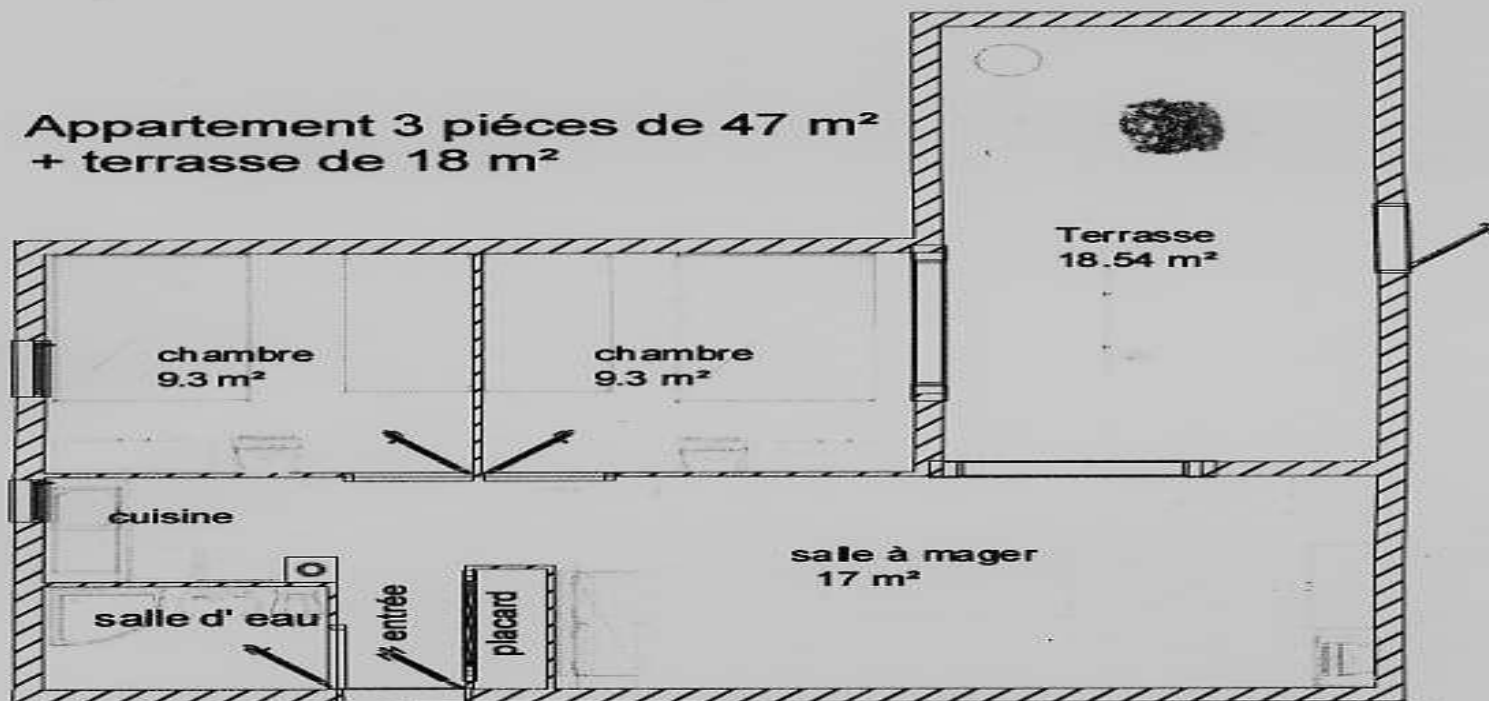

# Salle d'eau + WC

Comprenant :

- Douche à l'italienne
- WC
- Meuble vasque 2 portes avec miroir
- Meuble haut 1 porte

**Appartement 3 pièces de 47 m<sup>2</sup>  
+ terrasse de 18 m<sup>2</sup>**